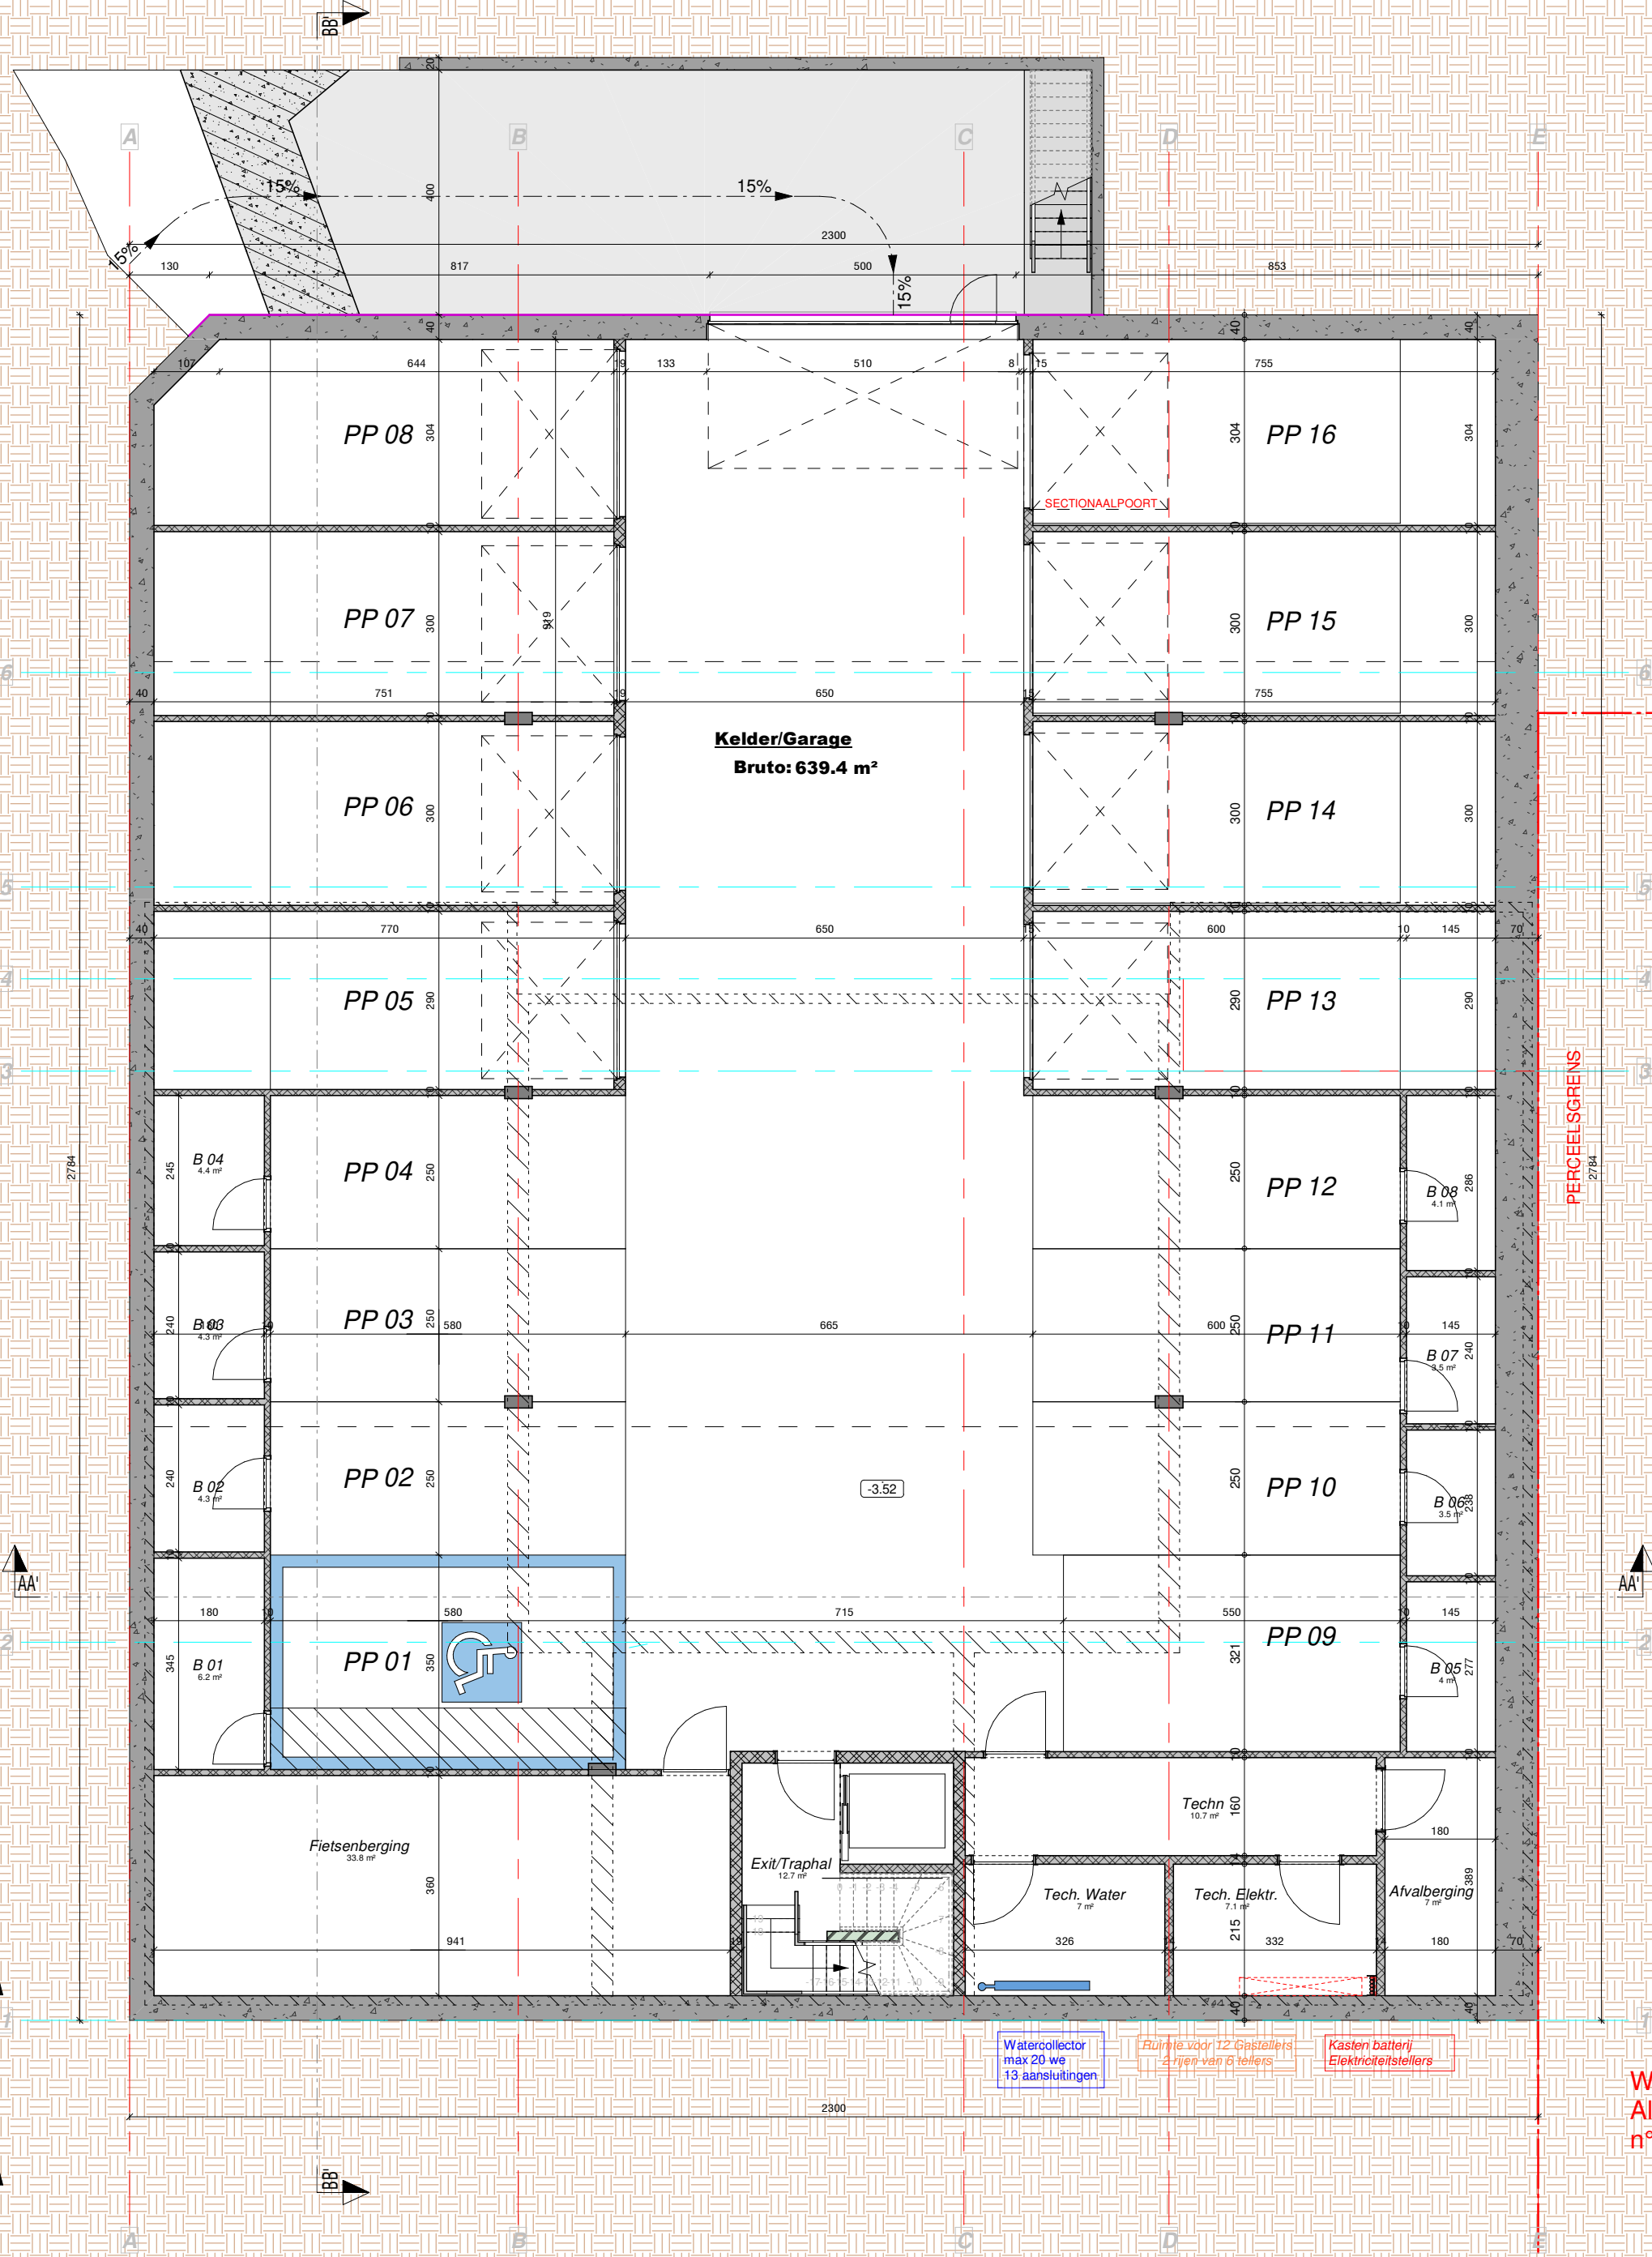

PERCEELSGRENS

PERCEELSGRENS

PERCEELSGRENS

ROOILIJN

ROOILIJN

Woning  
Albrechtlaan  
n°13

Kelder-1  
NIEUWE TOESTAND

SCHAAL : 1 : 100  
DATUM : 10/09/2021